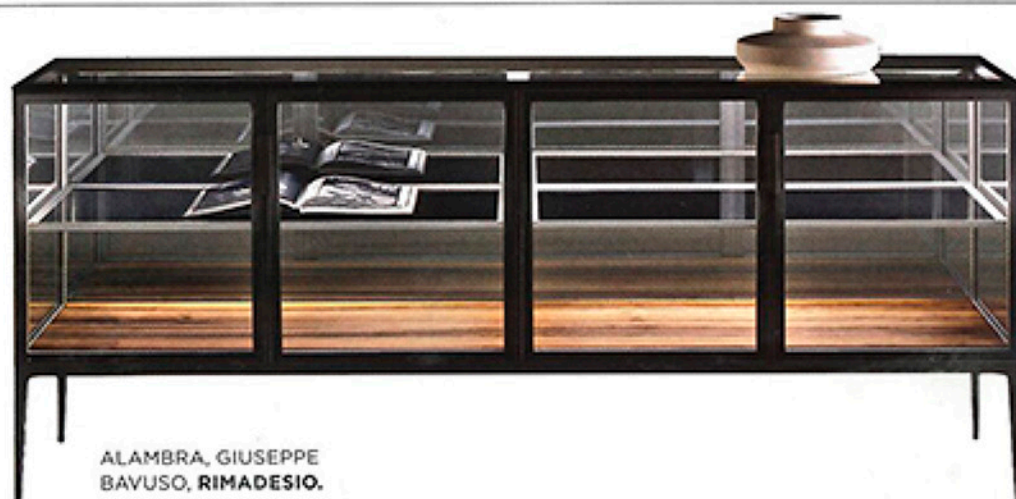

ALAMBRA, GIUSEPPE
BAVUSO, RIMADESIO.